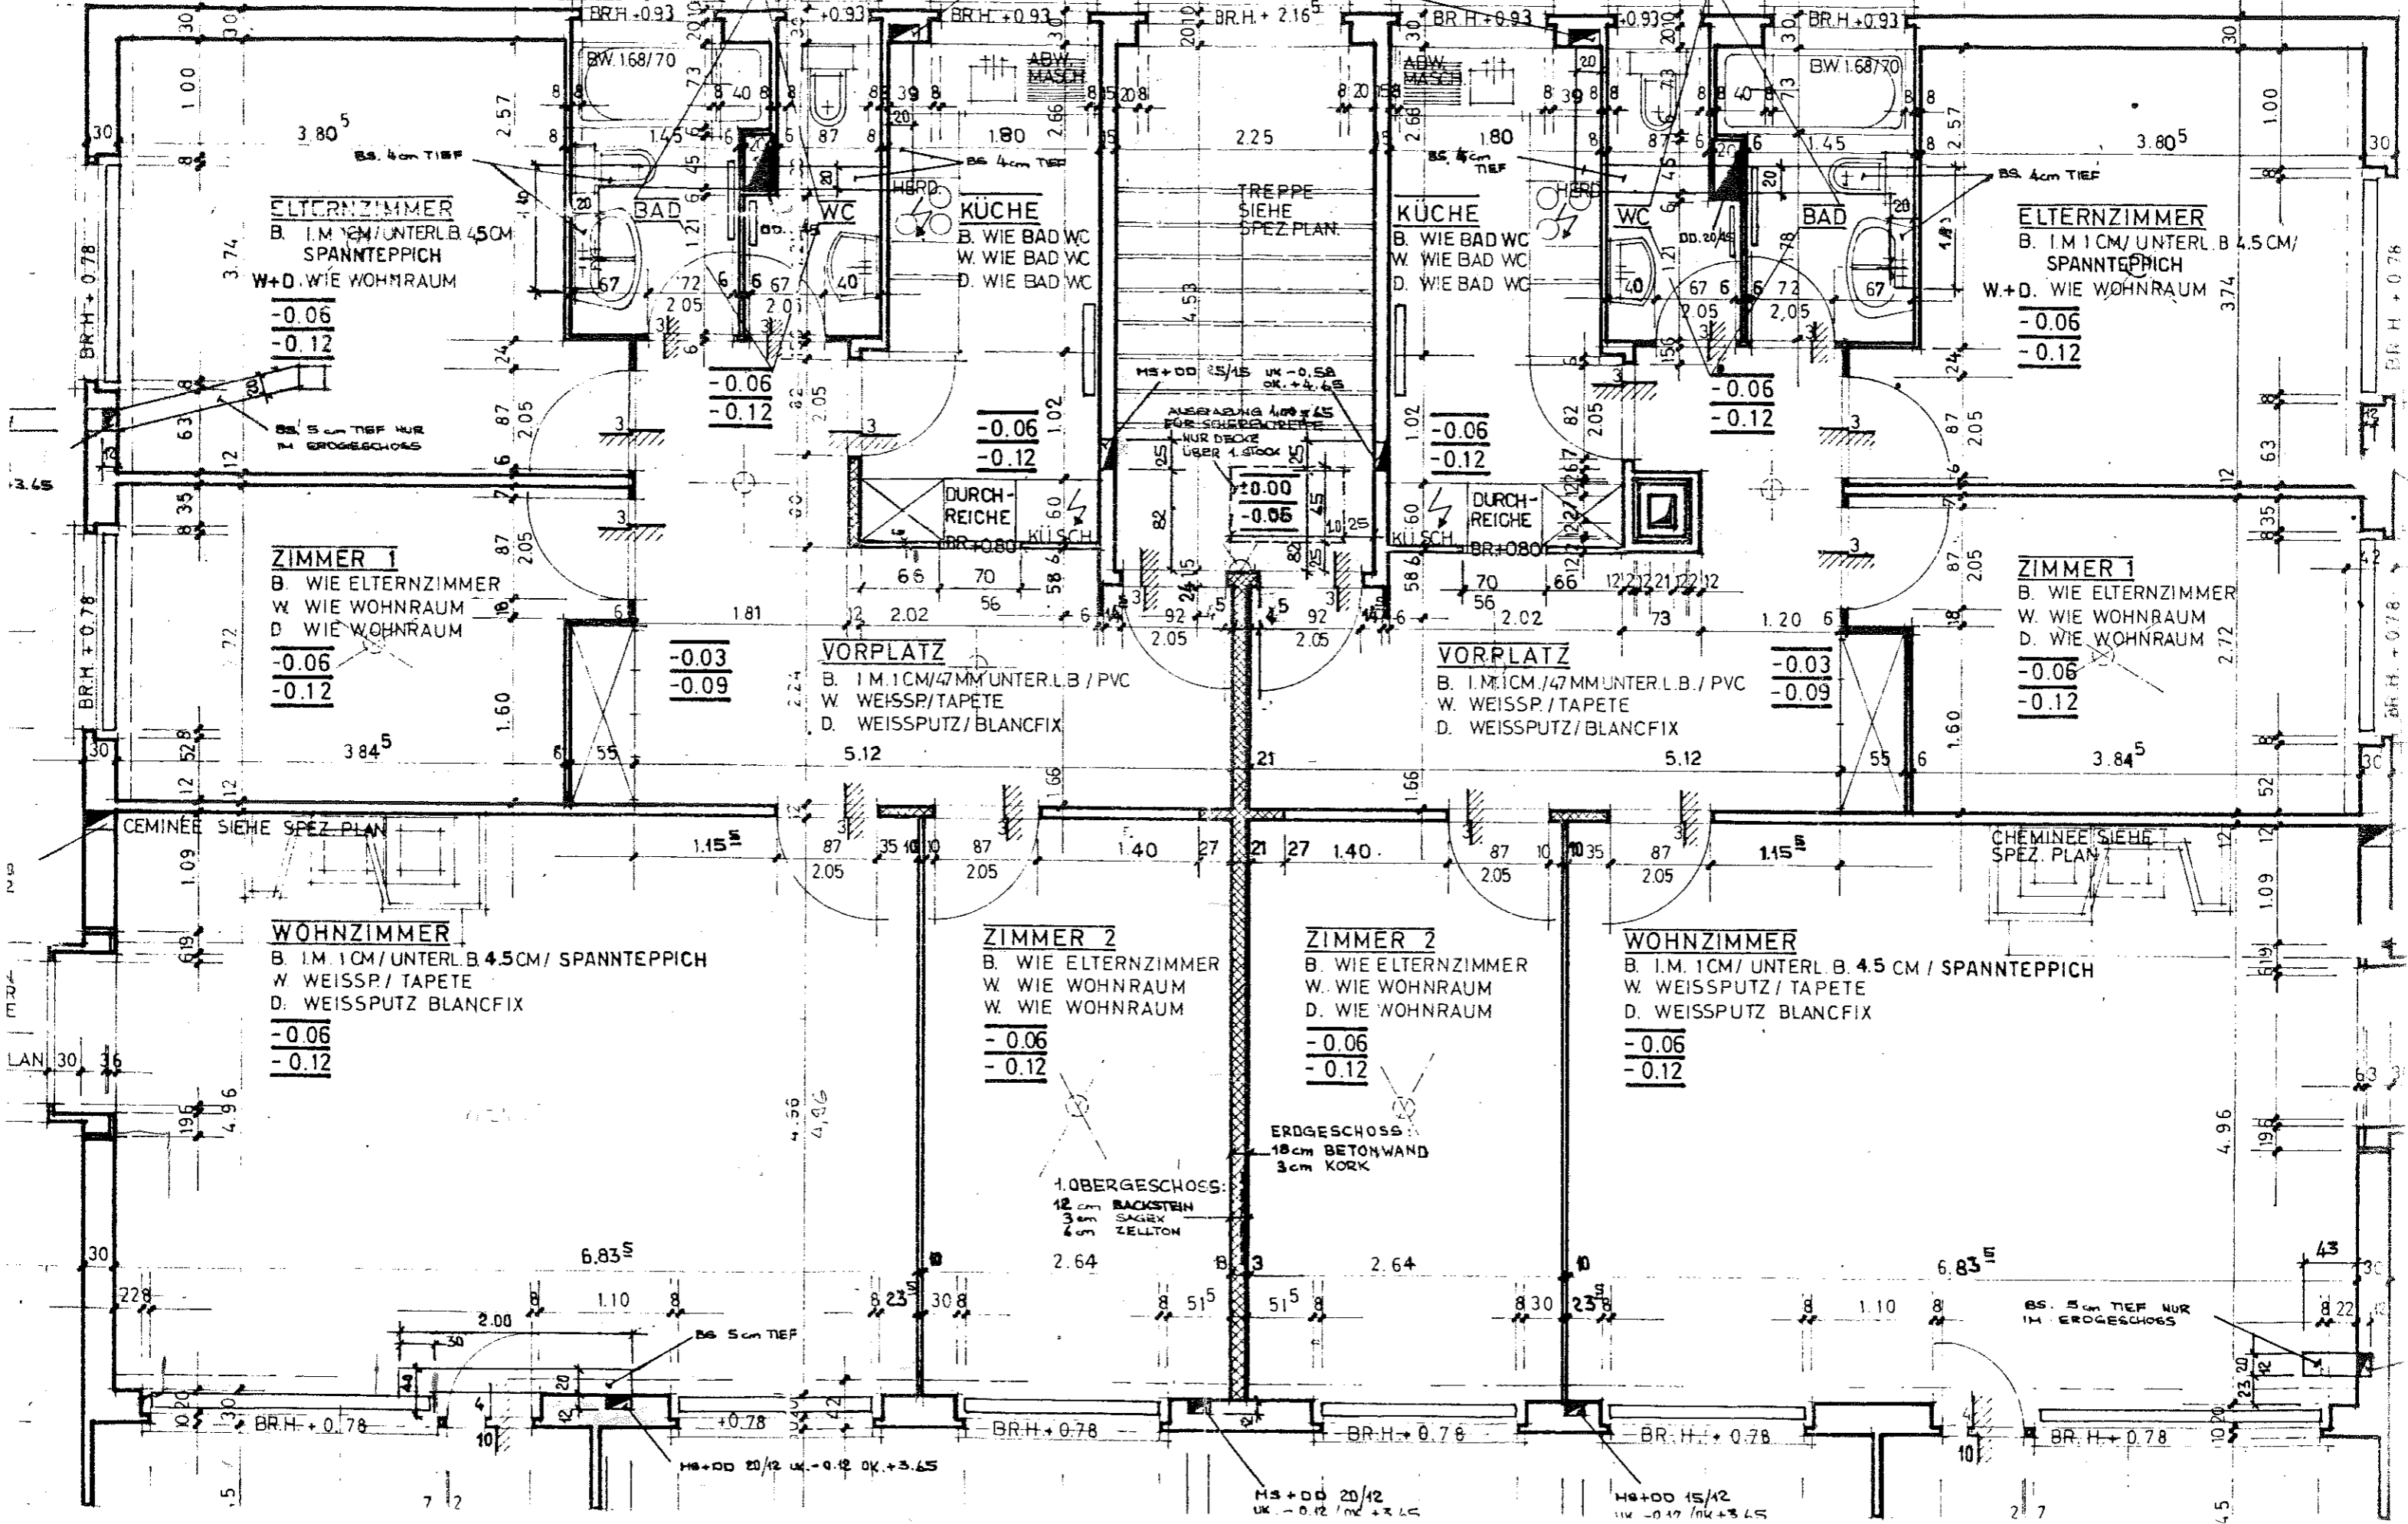

B. ISOLIERM 1CM/ UNTER L.B. 4CM/ STEIN Z. PL.
 W. GRUNDPUTZ / PLÄTTLI ABRIEB/BLANCFIX, OELFARBE
 D. ABRIEB/BLANCFIX

MS+DD 25/15 UK. +1.87 UK. +5.18

ELTERNZIMMER
 B. 1.M 1CM/ UNTERL.B. 4.5CM/
 SPANNTTEPPICH
 W.+D. WIE WOHNRAUM
 -0.06
 -0.12

VORPLATZ
 B. 1.M 1CM/47MM UNTERL.B / PVC
 W. WEISSP/ TAPETE
 D. WEISSPUTZ/ BLANCFIX

ZIMMER 2
 B. WIE ELTERNZIMMER
 W. WIE WOHNRAUM
 D. WIE WOHNRAUM
 -0.06
 -0.12

KÜCHE
 B. WIE BAD WC
 W. WIE BAD WC
 D. WIE BAD WC

VORPLATZ
 B. 1.M 1CM/47MM UNTERL.B / PVC
 W. WEISSP/ TAPETE
 D. WEISSPUTZ/ BLANCFIX

ZIMMER 2
 B. WIE ELTERNZIMMER
 W. WIE WOHNRAUM
 D. WIE WOHNRAUM
 -0.06
 -0.12

ELTERNZIMMER
 B. 1.M 1CM/ UNTERL.B. 4.5CM/
 SPANNTTEPPICH
 W.+D. WIE WOHNRAUM
 -0.06
 -0.12

1.OBERGESCHOSS:
 12cm BACKSTEIN
 3cm SÄGEL
 4cm ZELLTON

BS. 5cm TIEF NUR
 II. EROGESCHOSS

BR.H. +0.78

BR.H. +0.78

BR.H. +0.78

BR.H. +0.78

BR.H. +0.78

MS+DD 20/12 UK. -0.12 UK. +3.65